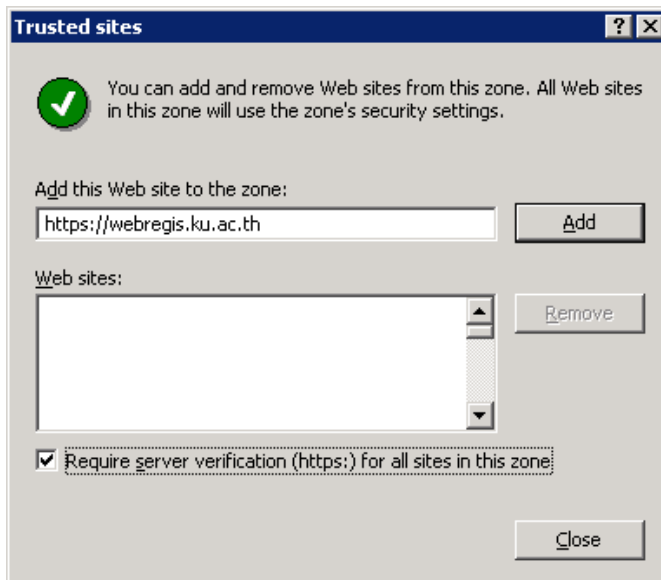

- จากรายการเมนูของ IE เลือกรายการเมนู Tools และ Internet Options ดังรูป

- ได้หน้าต่าง Internet Options ดังรูป

- คลิกเลือกแผ่นงาน Security แสดงเป็นหน้าต่างดังรูป

- คลิกไอคอน Trusted sites และคลิกปุ่ม Sites...

- ให้นำหน้าต่าง Trusted sites ดังรูป

- ใส่ชื่อเว็บ https://webregis.ku.ac.th ในช่อง Add this Web site to the zone:
- คลิกให้มีเครื่องหมายถูก ในรายการ Require server verification (https:) for all sites in this zone
- คลิกปุ่ม Add และปุ่ม Close ตามลำดับ
- กลับมาที่หน้าต่าง Internet Options ให้คลิกปุ่ม OK