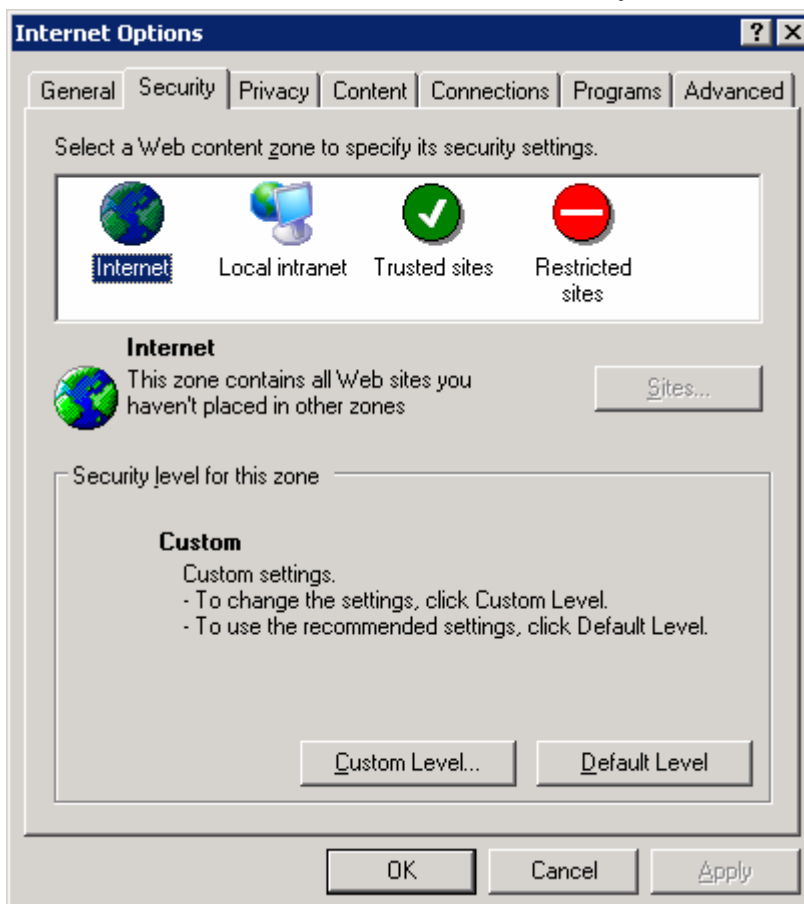

- คลิกเลือกแผ่นงาน Security แสดงเป็นหน้าต่างดังรูป