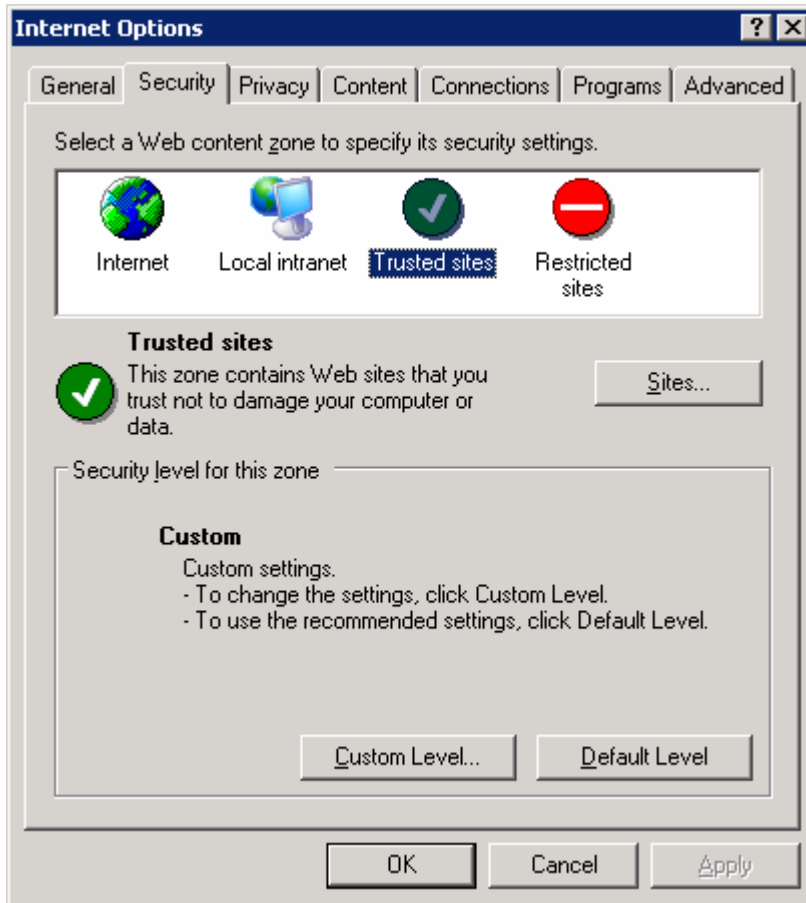

**คำถาม** หน้าจอ Login เข้าระบบของเว็บระบบสารสนเทศนิติต วิทยาเขตกำแพงแสน ไม่แสดงเวลาของ Current Server Time และ Current Client Time ดังรูป จะแก้ไขอย่างไร ?

**คำตอบ** การแก้ไขสำหรับผู้ใช้งาน โปรแกรม Internet Explorer ให้ปฏิบัติดังนี้

- จากรายการเมนูของ IE เลือกรายการเมนู Tools และ Internet Options ดังรูป

- ได้หน้าต่าง Internet Options ดังรูป

- คลิกเลือกแผ่นงาน Security แสดงเป็นหน้าต่างดังรูป

- คลิกไอคอน Trusted sites และคลิกปุ่ม Sites...