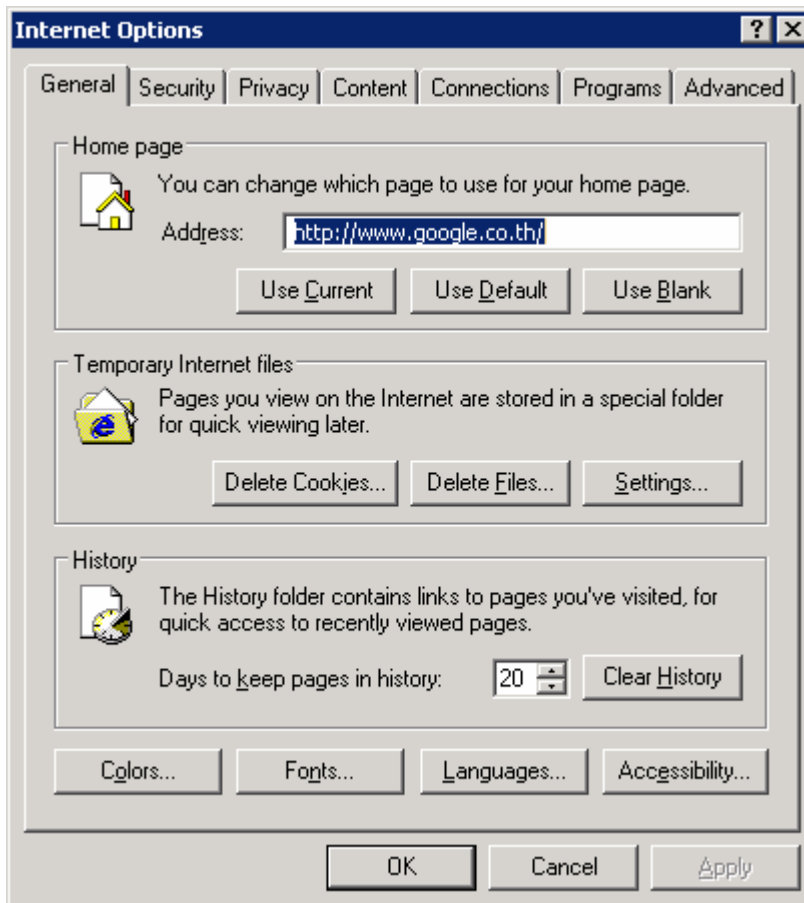

- ได้หน้าต่าง Internet Options ดังรูป